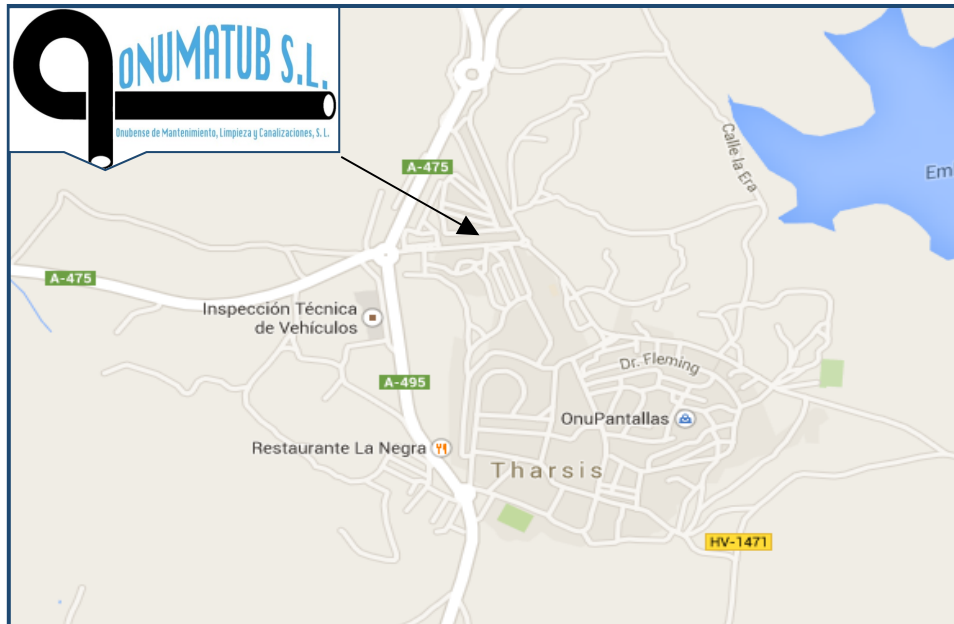

En ONUMATUB estamos:

¡COMPROMETIDOS CON EL MEDIO AMBIENTE!

ESTAMOS EN:

Barda. Consejero Jaime Montaner
Edificio Municipal
Plazoleta Central S/N
21350-THARSIS (Huelva)

C/ Córdoba, 48
21330-Cueva de la Mora (Huelva)

Web: www.onumatub.com

Correo electrónico: info@onumatub.com

Más información: 609 15 85 32